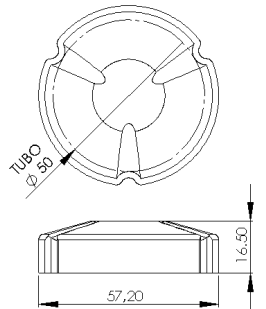

Referencia	D	A	PESO
CETAP040CA	40,2	16,5	33,55
CETAP042CA	42,2	16,5	34,71
CETAP045CA	45,2	16,5	38,5
CETAP048CA	48,2	17,1	45,55
CETAP050CA	50,2	17,5	47,3
CETAP060CA	60,2	18,5	63,14

Espesor 1.50 mm

Mat. ACERO
Peso 52,84 Grs.
CETAP050CB