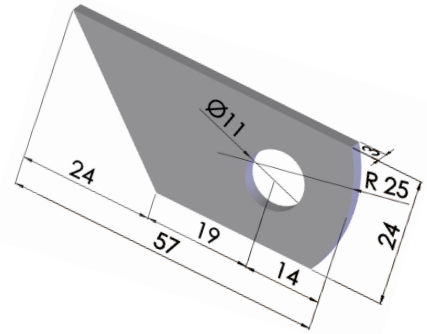

CATÁLOGO CERCADOS

Referencia	ES	AN	RA	DR	DA	LT	Ø	GRS.
CEORE001CA	3	24	13	13	33	46	11	23
CEORE001CB	3	24	19	13	23	36	11	17
CEORE001CC	3	30	19	13	27	40	11	39
CEORE001CD	3	24	19	13	27	40	11	20
CEORE001CE	3	24	19	13	17	30	11	14
CANCI016CA	2	25	15	15	15	30	5,5	8,3
MOBEU009CA	2,5	20	15	15	20	35	8,1	8

Referencia	ES	AN	RA	DR	DA	LT	Ø	GRS.
CEORE002CA	2,5	40	15	15	23	38	11	22
CEORE002CB	2,5	40	15	15	33	48	11	30

Mat. ACERO
Peso 20,8 Grs.
CEORE002CG