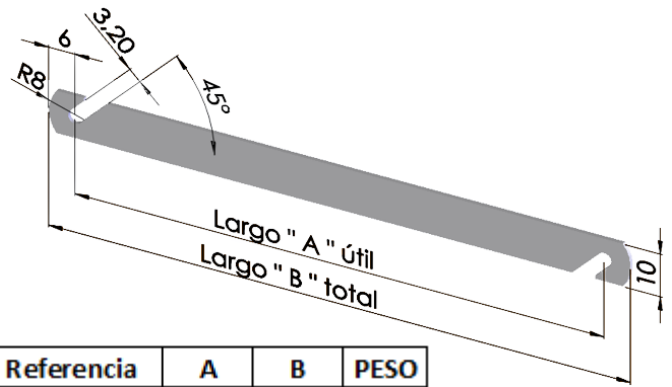

CATÁLOGO CERCADOS

Referencia	ES	AN	RA	DC	DA	AL	BI	Ø	GRS.
CEABR001CA	3	24	2	13	19	7,5	26	10	20
CEABR002CA	3	35	1	18,5	10,3	31	8	8	37,2

Referencia	A	B	PESO
CEABR038CA	106,7	115,5	-
CEABR040CA	111,3	120,1	-
CEABR042CA	125,3	134	9,07
CEABR045CA	123,5	132,3	9,5
CEABR048CA	131,5	140,3	9,86
CEABR050CA	136,6	145,4	-

Mat. ACERO

Peso 4 Grs.

CEGRA010CA (Sin tetones)

CEGRA010CB (Con tetones)

Referencia	L (mm)	Respiradero
CEPUN40120A	1200	8
CEPUN40120B	1200	-
CEPUN40135A	1350	8
CEPUN40135B	1350	-
CEPUN40185A	1850	8
CEPUN40185B	1850	-
CEPUN40200A	2000	8
CEPUN40200B	2000	-
CEPUN40230A	2300	8
CEPUN40230B	2300	-
CEPUN40235A	2350	8
CEPUN40235B	2350	-

Referencia	A	L	Agujeros
CEPLE1000A	960	1000	2
CEPLE1030A	495	1030	3
CEPLE1500A	130	1500	3
CEPLE2000A	980	2000	3

Espesor 1.50 mm

Referencia	D	A	PESO
CETAP040CA	40,2	16,5	33,55
CETAP042CA	42,2	16,5	34,71
CETAP045CA	45,2	16,5	38,5
CETAP048CA	48,2	17,1	45,55
CETAP050CA	50,2	17,5	47,3
CETAP060CA	60,2	18,5	63,14

Referencia	ES	AN	RA	DR	DA	LT	Ø	GRS.
CEORE002CA	2,5	40	15	15	23	38	11	22
CEORE002CB	2,5	40	15	15	33	48	11	30

Mat. ACERO
Peso 20,8 Grs.
CEORE002CG

Referencia	ES	AN	RA	DR	DC	DA	LT	Ø	GRS.
CEORE003CA	3	24	13	13	24	33	70	11	34
CEORE003CB	3	24	19	13	24	23	60	11	28,9
CEORE003CC	3	30	19	13	24	23	60	11	37,4