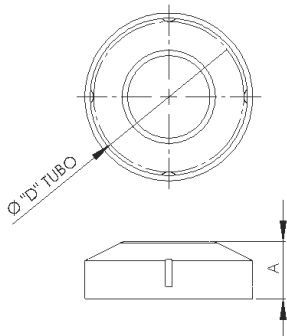

CATÁLOGO CERCADOS

Referencia	ES	AN	RA	DC	DA	AL	BI	Ø	GRS.
CEABR001CA	3	24	2	13	19	7,5	26	10	20
CEABR002CA	3	35	1	18,5	10,3	31	8	8	37,2

Referencia	A	B	PESO
CEABR038CA	106,7	115,5	-
CEABR040CA	111,3	120,1	-
CEABR042CA	125,3	134	9,07
CEABR045CA	123,5	132,3	9,5
CEABR048CA	131,5	140,3	9,86
CEABR050CA	136,6	145,4	-

Mat. ACERO

Peso 4 Grs.

CEGRA010CA (Sin tetones)

CEGRA010CB (Con tetones)

Referencia	L (mm)	Respiradero
CEPUN40120A	1200	8
CEPUN40120B	1200	-
CEPUN40135A	1350	8
CEPUN40135B	1350	-
CEPUN40185A	1850	8
CEPUN40185B	1850	-
CEPUN40200A	2000	8
CEPUN40200B	2000	-
CEPUN40230A	2300	8
CEPUN40230B	2300	-
CEPUN40235A	2350	8
CEPUN40235B	2350	-

Referencia	A	L	Agujeros
CEPLE1000A	960	1000	2
CEPLE1030A	495	1030	3
CEPLE1500A	130	1500	3
CEPLE2000A	980	2000	3

Espesor 1.50 mm

Referencia	D	A	PESO
CETAP040CA	40,2	16,5	33,55
CETAP042CA	42,2	16,5	34,71
CETAP045CA	45,2	16,5	38,5
CETAP048CA	48,2	17,1	45,55
CETAP050CA	50,2	17,5	47,3
CETAP060CA	60,2	18,5	63,14

Referencia	ES	AN	RA	DR	DC	LT	Ø	GRS.
CEORE004CA	3	24	13	13	64	90	11	46
CEORE004CB	3	24	13	13	94	120	11	62
CEORE004CC	3	24	12,5	12,5	91	116	11	60
CEORE004CD	3	24	13	13	154	180	11	99
CEORE004CE	3	24	12,5	12,5	64	89	11	46
CEORE004CF	3	24	13	13	110	136	11	81