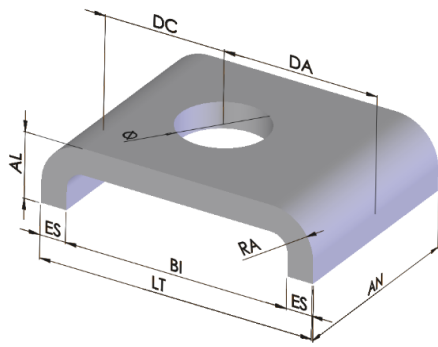

CATÁLOGO CERCADOS

Referencia	ES	AN	RA	DC	DA	AL	BI	Ø	GRS.
CEABR001CA	3	24	2	13	19	7,5	26	10	20
CEABR002CA	3	35	1	18,5	10,3	31	8	8	37,2

Referencia	A	B	PESO
CEABR038CA	106,7	115,5	-
CEABR040CA	111,3	120,1	-
CEABR042CA	125,3	134	9,07
CEABR045CA	123,5	132,3	9,5
CEABR048CA	131,5	140,3	9,86
CEABR050CA	136,6	145,4	-

Mat. ACERO

Peso 4 Grs.

CEGRA010CA (Sin tetones)

CEGRA010CB (Con tetones)

Referencia	L (mm)	Respiradero
CEPUN40120A	1200	8
CEPUN40120B	1200	-
CEPUN40135A	1350	8
CEPUN40135B	1350	-
CEPUN40185A	1850	8
CEPUN40185B	1850	-
CEPUN40200A	2000	8
CEPUN40200B	2000	-
CEPUN40230A	2300	8
CEPUN40230B	2300	-
CEPUN40235A	2350	8
CEPUN40235B	2350	-

Referencia	A	L	Agujeros
CEPLE1000A	960	1000	2
CEPLE1030A	495	1030	3
CEPLE1500A	130	1500	3
CEPLE2000A	980	2000	3

Espesor 1.50 mm

Referencia	D	A	PESO
CETAP040CA	40,2	16,5	33,55
CETAP042CA	42,2	16,5	34,71
CETAP045CA	45,2	16,5	38,5
CETAP048CA	48,2	17,1	45,55
CETAP050CA	50,2	17,5	47,3
CETAP060CA	60,2	18,5	63,14