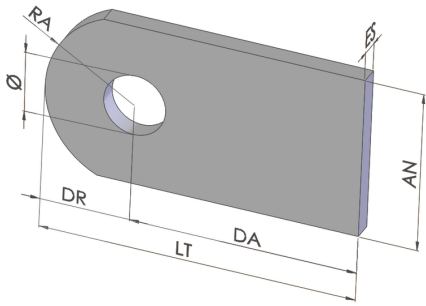

CATÁLOGO CERCADOS

Referencia	ES	AN	RA	DC	DA	AL	BI	Ø	GRS.
CEABR001CA	3	24	2	13	19	7,5	26	10	20
CEABR002CA	3	35	1	18,5	10,3	31	8	8	37,2

Referencia	A	B	PESO
CEABR038CA	106,7	115,5	-
CEABR040CA	111,3	120,1	-
CEABR042CA	125,3	134	9,07
CEABR045CA	123,5	132,3	9,5
CEABR048CA	131,5	140,3	9,86
CEABR050CA	136,6	145,4	-

Referencia	A	L	Agujeros
CEPLE1000A	960	1000	2
CEPLE1030A	495	1030	3
CEPLE1500A	130	1500	3
CEPLE2000A	980	2000	3

Espesor 1.50 mm

Referencia	D	A	PESO
CETAP040CA	40,2	16,5	33,55
CETAP042CA	42,2	16,5	34,71
CETAP045CA	45,2	16,5	38,5
CETAP048CA	48,2	17,1	45,55
CETAP050CA	50,2	17,5	47,3
CETAP060CA	60,2	18,5	63,14

CATÁLOGO CERCADOS

Referencia	ES	AN	RA	DR	DA	LT	Ø	GRS.
CEORE001CA	3	24	13	13	33	46	11	23
CEORE001CB	3	24	19	13	23	36	11	17
CEORE001CC	3	30	19	13	27	40	11	39
CEORE001CD	3	24	19	13	27	40	11	20
CEORE001CE	3	24	19	13	17	30	11	14
CANCI016CA	2	25	15	15	15	30	5,5	8,3
MOBEU009CA	2,5	20	15	15	20	35	8,1	8

Referencia	ES	AN	RA	DR	DA	LT	Ø	GRS.
CEORE002CA	2,5	40	15	15	23	38	11	22
CEORE002CB	2,5	40	15	15	33	48	11	30

Mat. ACERO
Peso 20,8 Grs.
CEORE002CG

Referencia	ES	AN	RA	DR	DC	DA	LT	Ø	GRS.
CEORE003CA	3	24	13	13	24	33	70	11	34
CEORE003CB	3	24	19	13	24	23	60	11	28,9
CEORE003CC	3	30	19	13	24	23	60	11	37,4