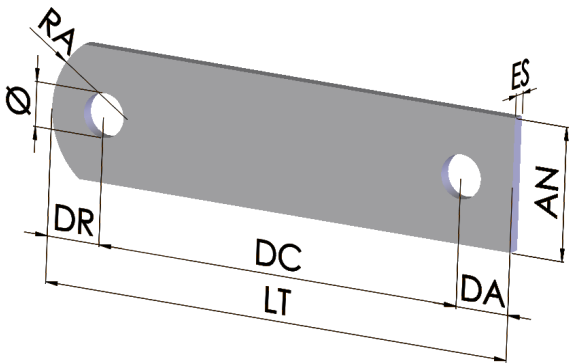

Referencia	A	L	Agujeros
CEPLE1000A	960	1000	2
CEPLE1030A	495	1030	3
CEPLE1500A	130	1500	3
CEPLE2000A	980	2000	3

Espesor 1.50 mm

Referencia	D	A	PESO
CETAP040CA	40,2	16,5	33,55
CETAP042CA	42,2	16,5	34,71
CETAP045CA	45,2	16,5	38,5
CETAP048CA	48,2	17,1	45,55
CETAP050CA	50,2	17,5	47,3
CETAP060CA	60,2	18,5	63,14

CATÁLOGO CERCADOS

Referencia	ES	AN	RA	DR	DA	LT	Ø	GRS.
CEORE001CA	3	24	13	13	33	46	11	23
CEORE001CB	3	24	19	13	23	36	11	17
CEORE001CC	3	30	19	13	27	40	11	39
CEORE001CD	3	24	19	13	27	40	11	20
CEORE001CE	3	24	19	13	17	30	11	14
CANCI016CA	2	25	15	15	15	30	5,5	8,3
MOBEU009CA	2,5	20	15	15	20	35	8,1	8

Referencia	ES	AN	RA	DR	DA	LT	Ø	GRS.
CEORE002CA	2,5	40	15	15	23	38	11	22
CEORE002CB	2,5	40	15	15	33	48	11	30

Mat. ACERO
Peso 20,8 Grs.
CEORE002CG

Referencia	ES	AN	RA	DR	DC	DA	LT	Ø	GRS.
CEORE003CA	3	24	13	13	24	33	70	11	34
CEORE003CB	3	24	19	13	24	23	60	11	28,9
CEORE003CC	3	30	19	13	24	23	60	11	37,4

Referencia	ES	AN	RA	DR	DC	LT	Ø	GRS.
CEORE004CA	3	24	13	13	64	90	11	46
CEORE004CB	3	24	13	13	94	120	11	62
CEORE004CC	3	24	12,5	12,5	91	116	11	60
CEORE004CD	3	24	13	13	154	180	11	99
CEORE004CE	3	24	12,5	12,5	64	89	11	46
CEORE004CF	3	24	13	13	110	136	11	81