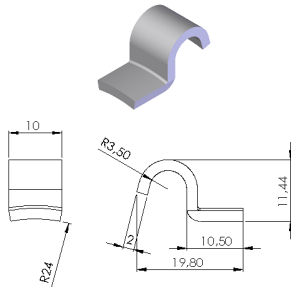

CATÁLOGO CERCADOS

Referencia	ES	AN	RA	DC	DA	AL	BI	Ø	GRS.
CEABR001CA	3	24	2	13	19	7,5	26	10	20
CEABR002CA	3	35	1	18,5	10,3	31	8	8	37,2

Referencia	A	B	PESO
CEABR038CA	106,7	115,5	-
CEABR040CA	111,3	120,1	-
CEABR042CA	125,3	134	9,07
CEABR045CA	123,5	132,3	9,5
CEABR048CA	131,5	140,3	9,86
CEABR050CA	136,6	145,4	-

Mat. ACERO

Peso 4 Grs.

CEGRA010CA (Sin tetones)

CEGRA010CB (Con tetones)

Referencia	L (mm)	Respiradero
CEPUN40120A	1200	8
CEPUN40120B	1200	-
CEPUN40135A	1350	8
CEPUN40135B	1350	-
CEPUN40185A	1850	8
CEPUN40185B	1850	-
CEPUN40200A	2000	8
CEPUN40200B	2000	-
CEPUN40230A	2300	8
CEPUN40230B	2300	-
CEPUN40235A	2350	8
CEPUN40235B	2350	-

Referencia	A	L	Agujeros
CEPLE1000A	960	1000	2
CEPLE1030A	495	1030	3
CEPLE1500A	130	1500	3
CEPLE2000A	980	2000	3

Espesor 1.50 mm

Referencia	D	A	PESO
CETAP040CA	40,2	16,5	33,55
CETAP042CA	42,2	16,5	34,71
CETAP045CA	45,2	16,5	38,5
CETAP048CA	48,2	17,1	45,55
CETAP050CA	50,2	17,5	47,3
CETAP060CA	60,2	18,5	63,14

Referencia	ES	AN	RA	DR	DA	LT	Ø	GRS.
CEORE002CA	2,5	40	15	15	23	38	11	22
CEORE002CB	2,5	40	15	15	33	48	11	30

Mat. ACERO
Peso 20,8 Grs.
CEORE002CG

Referencia	ES	AN	RA	DR	DC	DA	LT	Ø	GRS.
CEORE003CA	3	24	13	13	24	33	70	11	34
CEORE003CB	3	24	19	13	24	23	60	11	28,9
CEORE003CC	3	30	19	13	24	23	60	11	37,4