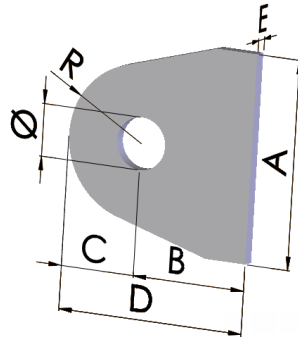

CATÁLOGO CERCADOS

Referencia	ES	AN	RA	DC	DA	AL	BI	Ø	GRS.
CEABR001CA	3	24	2	13	19	7,5	26	10	20
CEABR002CA	3	35	1	18,5	10,3	31	8	8	37,2

Referencia	A	B	PESO
CEABR038CA	106,7	115,5	-
CEABR040CA	111,3	120,1	-
CEABR042CA	125,3	134	9,07
CEABR045CA	123,5	132,3	9,5
CEABR048CA	131,5	140,3	9,86
CEABR050CA	136,6	145,4	-

Referencia	A	L	Agujeros
CEPLE1000A	960	1000	2
CEPLE1030A	495	1030	3
CEPLE1500A	130	1500	3
CEPLE2000A	980	2000	3

Espesor 1.50 mm

Referencia	D	A	PESO
CETAP040CA	40,2	16,5	33,55
CETAP042CA	42,2	16,5	34,71
CETAP045CA	45,2	16,5	38,5
CETAP048CA	48,2	17,1	45,55
CETAP050CA	50,2	17,5	47,3
CETAP060CA	60,2	18,5	63,14

CATÁLOGO CERCADOS

Referencia	ES	AN	RA	DR	DA	LT	Ø	GRS.
CEORE001CA	3	24	13	13	33	46	11	23
CEORE001CB	3	24	19	13	23	36	11	17
CEORE001CC	3	30	19	13	27	40	11	39
CEORE001CD	3	24	19	13	27	40	11	20
CEORE001CE	3	24	19	13	17	30	11	14
CANCI016CA	2	25	15	15	15	30	5,5	8,3
MOBEU009CA	2,5	20	15	15	20	35	8,1	8

Referencia	ES	AN	RA	DR	DA	LT	Ø	GRS.
CEORE002CA	2,5	40	15	15	23	38	11	22
CEORE002CB	2,5	40	15	15	33	48	11	30

Mat. ACERO
Peso 20,8 Grs.
CEORE002CG

Referencia	ES	AN	RA	DR	DC	DA	LT	Ø	GRS.
CEORE003CA	3	24	13	13	24	33	70	11	34
CEORE003CB	3	24	19	13	24	23	60	11	28,9
CEORE003CC	3	30	19	13	24	23	60	11	37,4