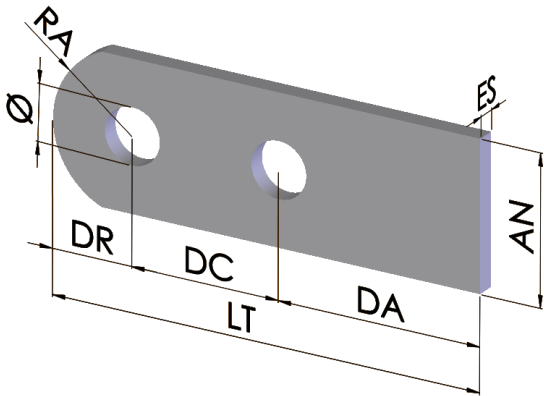

Referencia	ES	AN	RA	DR	DC	DA	LT	Ø	GRS.
CEORE003CA	3	24	13	13	24	33	70	11	34
CEORE003CB	3	24	19	13	24	23	60	11	28,9
CEORE003CC	3	30	19	13	24	23	60	11	37,4

Referencia	ES	AN	RA	DR	DC	LT	Ø	GRS.
CEORE004CA	3	24	13	13	64	90	11	46
CEORE004CB	3	24	13	13	94	120	11	62
CEORE004CC	3	24	12,5	12,5	91	116	11	60
CEORE004CD	3	24	13	13	154	180	11	99
CEORE004CE	3	24	12,5	12,5	64	89	11	46
CEORE004CF	3	24	13	13	110	136	11	81