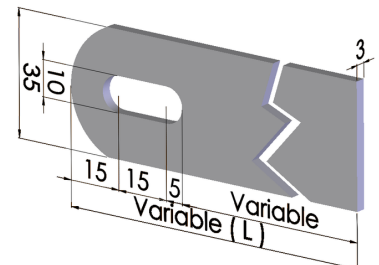

Referencia	ES	AN	RA	DR	DC	DA	LT	Ø	GRS.
CEORE004CG	3	30	19	13	90	13	116	11	77,5
CEORE004CH	3	30	19	13	91	13	117	11	80,8

Referencia	ES	AN	RA	DR	DC	DA	LT	Ø	GRS.
CEORE005CA	3	35	19	15	15	20	50	5	32,9
CEORE005CB	3	35	19	15	15	25,5	55,5	5	37,44

HERRAJES SÁIZ, S.L.

P. I. Villalonquéjar C/ Merindad de Castilla la Vieja, nº 14 09001 BURGOS (ESPAÑA)
Tel. 947298353 Fax 947298388 www.herrajessaiz.com herrajessaiz@herrajessaiz.com