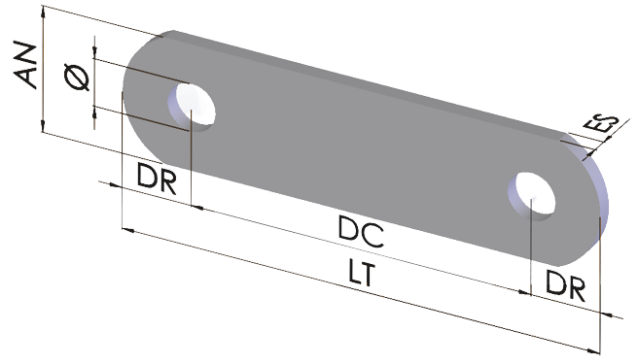

CATÁLOGO CERCADOS

Referencia	ES	AN	RA	DC	DA	AL	BI	Ø	GRS.
CEABR001CA	3	24	2	13	19	7,5	26	10	20
CEABR002CA	3	35	1	18,5	10,3	31	8	8	37,2

Referencia	A	B	PESO
CEABR038CA	106,7	115,5	-
CEABR040CA	111,3	120,1	-
CEABR042CA	125,3	134	9,07
CEABR045CA	123,5	132,3	9,5
CEABR048CA	131,5	140,3	9,86
CEABR050CA	136,6	145,4	-

Mat. ACERO

Peso 4 Grs.

CEGRA010CA (Sin tetones)

CEGRA010CB (Con tetones)

Referencia	L (mm)	Respiradero
CEPUN40120A	1200	8
CEPUN40120B	1200	-
CEPUN40135A	1350	8
CEPUN40135B	1350	-
CEPUN40185A	1850	8
CEPUN40185B	1850	-
CEPUN40200A	2000	8
CEPUN40200B	2000	-
CEPUN40230A	2300	8
CEPUN40230B	2300	-
CEPUN40235A	2350	8
CEPUN40235B	2350	-

Referencia	A	L	Agujeros
CEPLE1000A	960	1000	2
CEPLE1030A	495	1030	3
CEPLE1500A	130	1500	3
CEPLE2000A	980	2000	3

Espesor 1.50 mm

Referencia	D	A	PESO
CETAP040CA	40,2	16,5	33,55
CETAP042CA	42,2	16,5	34,71
CETAP045CA	45,2	16,5	38,5
CETAP048CA	48,2	17,1	45,55
CETAP050CA	50,2	17,5	47,3
CETAP060CA	60,2	18,5	63,14

Referencia	ES	AN	RA	DR	DA	LT	Ø	GRS.
CEORE002CA	2,5	40	15	15	23	38	11	22
CEORE002CB	2,5	40	15	15	33	48	11	30

Mat. ACERO
Peso 20,8 Grs.
CEORE002CG

Referencia	ES	AN	RA	DR	DC	DA	LT	Ø	GRS.
CEORE003CA	3	24	13	13	24	33	70	11	34
CEORE003CB	3	24	19	13	24	23	60	11	28,9
CEORE003CC	3	30	19	13	24	23	60	11	37,4