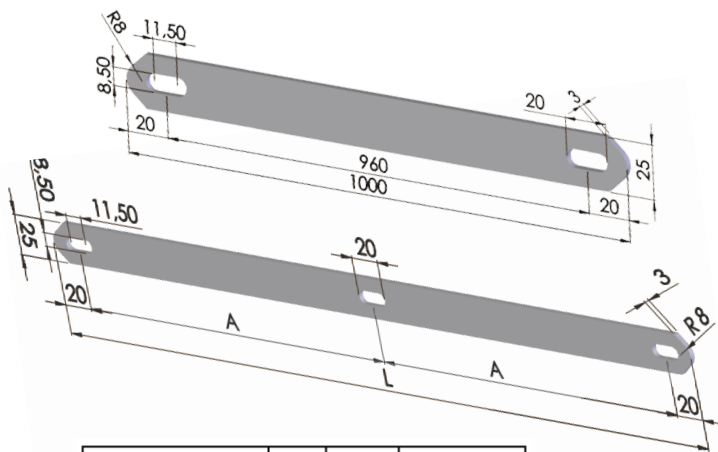

CATÁLOGO CERCADOS

Referencia	ES	AN	RA	DC	DA	AL	BI	Ø	GRS.
CEABR001CA	3	24	2	13	19	7,5	26	10	20
CEABR002CA	3	35	1	18,5	10,3	31	8	8	37,2

Referencia	A	B	PESO
CEABR038CA	106,7	115,5	-
CEABR040CA	111,3	120,1	-
CEABR042CA	125,3	134	9,07
CEABR045CA	123,5	132,3	9,5
CEABR048CA	131,5	140,3	9,86
CEABR050CA	136,6	145,4	-

Mat. ACERO

Peso 4 Grs.

CEGRA010CA (Sin tetones)

CEGRA010CB (Con tetones)

Referencia	L (mm)	Respiradero
CEPUN40120A	1200	8
CEPUN40120B	1200	-
CEPUN40135A	1350	8
CEPUN40135B	1350	-
CEPUN40185A	1850	8
CEPUN40185B	1850	-
CEPUN40200A	2000	8
CEPUN40200B	2000	-
CEPUN40230A	2300	8
CEPUN40230B	2300	-
CEPUN40235A	2350	8
CEPUN40235B	2350	-

Referencia	A	L	Agujeros
CEPLE1000A	960	1000	2
CEPLE1030A	495	1030	3
CEPLE1500A	130	1500	3
CEPLE2000A	980	2000	3

Espesor 1.50 mm

Referencia	D	A	PESO
CETAP040CA	40,2	16,5	33,55
CETAP042CA	42,2	16,5	34,71
CETAP045CA	45,2	16,5	38,5
CETAP048CA	48,2	17,1	45,55
CETAP050CA	50,2	17,5	47,3
CETAP060CA	60,2	18,5	63,14

Referencia	ES	AN	RA	DR	DC	LT	Ø	GRS.
CEORE004CA	3	24	13	13	64	90	11	46
CEORE004CB	3	24	13	13	94	120	11	62
CEORE004CC	3	24	12,5	12,5	91	116	11	60
CEORE004CD	3	24	13	13	154	180	11	99
CEORE004CE	3	24	12,5	12,5	64	89	11	46
CEORE004CF	3	24	13	13	110	136	11	81