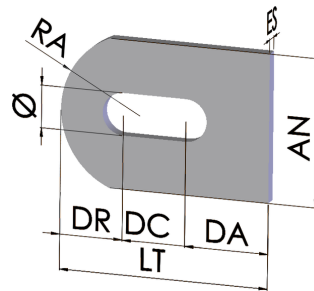

CATÁLOGO CERCADOS

Referencia	ES	AN	RA	DC	DA	AL	BI	Ø	GRS.
CEABR001CA	3	24	2	13	19	7,5	26	10	20
CEABR002CA	3	35	1	18,5	10,3	31	8	8	37,2

Referencia	A	B	PESO
CEABR038CA	106,7	115,5	-
CEABR040CA	111,3	120,1	-
CEABR042CA	125,3	134	9,07
CEABR045CA	123,5	132,3	9,5
CEABR048CA	131,5	140,3	9,86
CEABR050CA	136,6	145,4	-

CATÁLOGO CERCADOS

Referencia	ES	AN	RA	DR	DA	LT	Ø	GRS.
CEORE001CA	3	24	13	13	33	46	11	23
CEORE001CB	3	24	19	13	23	36	11	17
CEORE001CC	3	30	19	13	27	40	11	39
CEORE001CD	3	24	19	13	27	40	11	20
CEORE001CE	3	24	19	13	17	30	11	14
CANCI016CA	2	25	15	15	15	30	5,5	8,3
MOBEU009CA	2,5	20	15	15	20	35	8,1	8

Referencia	ES	AN	RA	DR	DA	LT	Ø	GRS.
CEORE002CA	2,5	40	15	15	23	38	11	22
CEORE002CB	2,5	40	15	15	33	48	11	30

Mat. ACERO
Peso 20,8 Grs.
CEORE002CG

Referencia	ES	AN	RA	DR	DC	DA	LT	Ø	GRS.
CEORE003CA	3	24	13	13	24	33	70	11	34
CEORE003CB	3	24	19	13	24	23	60	11	28,9
CEORE003CC	3	30	19	13	24	23	60	11	37,4

Referencia	ES	AN	RA	DR	DC	LT	Ø	GRS.
CEORE004CA	3	24	13	13	64	90	11	46
CEORE004CB	3	24	13	13	94	120	11	62
CEORE004CC	3	24	12,5	12,5	91	116	11	60
CEORE004CD	3	24	13	13	154	180	11	99
CEORE004CE	3	24	12,5	12,5	64	89	11	46
CEORE004CF	3	24	13	13	110	136	11	81